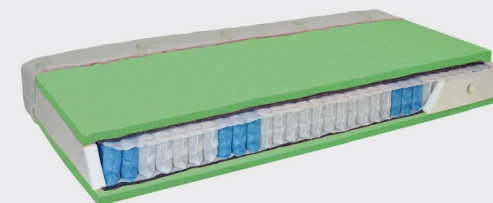

LAMELOVÝ ROŠT

Masívna koštrukcia lamelového roštu s možnosťou nastavenia tuhostí. Nosnosť do **130 kg**.

NOVA

- froté prateľný potah na 60°C
- obojstranná 7mi zónová kvalitná polyuretánová pena veľkej gramáže
- zostavené bez použitia lepidiel
- farebnosť peny je iba informatívna

↑ 16 cm 🧑 do 110 kg mäkká ————— tuhá

KING

- úpletový potah aloe vera prateľný na 60°C
- obojstranný matrac obsahuje vzdušné sedem zónové taštičkové jadro vyrobené z 390 pružín, každá pružina je zašitá v textilnej taštičke
- matrac je uzavretý 3cm vysoko kvalitnou polyuretánovou penou
- štyri odvetrávacie otvory v bokoch matraca zaisťujú ideálne odvetrávanie a komfort spánku
- farebnosť peny je iba informatívna

↑ 21 cm 🧑 130 kg mäkká ————— tuhá

SONO

pravá varianta

Je nutné uviesť pravú alebo ľavú stranu

detail ľavá varianta

celkové rozmery š/d/v
(80) **100/220/101 cm**
(90) **110/220/101 cm**

SONO s čely

315 €	bez matraca
418 €	s matracom NOVA
459 €	s matracom KING