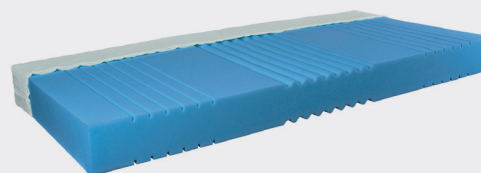

COLORE

Vyber látku do jednotlivých dielcov A, B, C, D, E.

BUĎ ORIGINÁL

zvoľ si ZDARMA akúkoľvek látku z 200 druhov, zo vzorkovníka pre všetky postele New Design

Modelová rada PREMIUM box spring kontinentálne postele sú známe predovšetkým z luxusných hotelov, ponúkajú kvalitné ručné spracovanie a individualitu výroby.

cez 40cm pružnej hmoty

otváranie roštu plynovými piestami

NOVA

- froté prateľný poťah na 60°C
- obojstranná 7mi zónová kvalitná polyuretánová pena veľkej gramáže
- zostavené bez použitia lepidiel
- farebnosť peny je iba informatívna