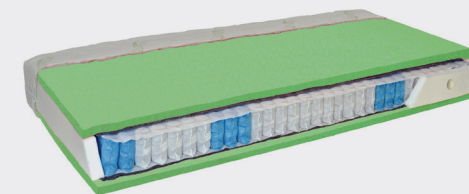

KING

- úpletový poťah aloe vera prateľný na 60°C
- obojstranný matrac obsahuje vzdušné sedem zónové taštičkové jadro vyrobené z 390 pružín, každá pružina je zašitá v textilnej taštičke
- matrac je uzavretý 3cm vysoko kvalitnou polyuretánovou penou
- štyri odvetrávacie otvory v bokoch matraca zaisťujú ideálne odvetrávanie a komfort spánku
- farebnosť peny je iba informatívna

↑ 21 cm

130 kg

mäkká

tuhá