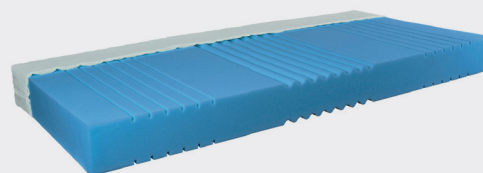

výška sedu bez topperu s nohou **12 cm**:
 - bez matraca výška po lamelový rošt **38 cm**
 - s matracom NOVA **54 cm**
 - s matracom KING **59 cm**

cena pre **160 i 180x200**

815 €	489 €	s výklopným lamelovým roštom bez matraca
1158 €	695 €	s matracom NOVA
1295 €	777 €	s matracom KING

LAMELOVÝ ROŠT

Masívna koštrukcia lamelového roštu s možnosťou nastavenia tuhostí. Nosnosť do **130 kg**.

NOVA

- froté prateľný potah na 60°C
- obojstranná 7mi zónová kvalitná polyuretánová pena veľkej gramáže
- zostavené bez použitia lepidiel
- farebnosť peny je iba informatívna

↑ 16 cm 🧑 do 110 kg mäkká ————— tuhá

KING

- úpletový potah aloe vera prateľný na 60°C
- obojstranný matrac obsahuje vzdušné sedem zónové taštičkové jadro vyrobené z 390 pružín, každá pružina je zašitá v textilnej taštičke
- matrac je uzavretý 3cm vysoko kvalitnou polyuretánovou penou
- štyri odvetrávacie otvory v bokoch matraca zaisťujú ideálne odvetrávanie a komfort spánku
- farebnosť peny je iba informatívna