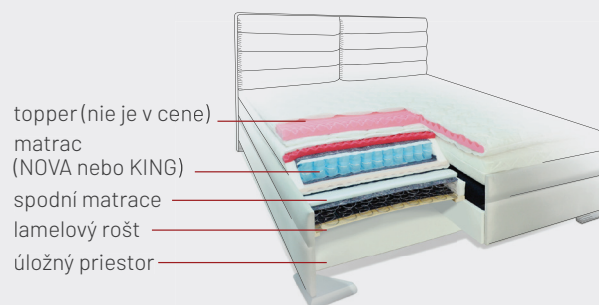

Modelová rada PREMIUM box spring kontinentálne postele sú známe predovšetkým z luxusných hotelov, ponúkajú kvalitné ručné spracovanie a individualitu výroby.

cez 40cm pružnej hmoty

otváranie roštu plynovými piestami